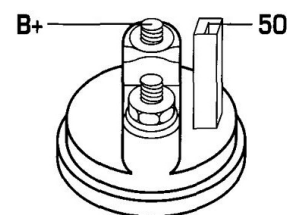

DONNEES TECHNIQUES

Type de réseau de bord	pour véhicules 12V
Puissance nominale [kW]	1.3
Nombre de dents	13T
Direction de rotation	rotation CCW
Nombre de trous de fixation	2
Connectique	SOL05

PHOTOS

DOCUMENTS

BT-130 Refus des carcasses alternateurs/démarrateurs

APPLICATIONS

TOYOTA		
AVENSIS (03-08) 3/5 portes (T25) - 2.0	147 ch	04.2003 >
AVENSIS (03-08) 3/5 portes (T25) - 2.0 VVTi	155 ch	03.2003 >
AVENSIS (03-08) 3/5 portes (T25) - 2.4	163 ch	10.2003 >
	170 ch	09.2003 >
AVENSIS (03-08) 3 volumes (T25) - 2.0	147 ch	04.2003 >
AVENSIS (03-08) 3 volumes (T25) - 2.0 VVTi	155 ch	03.2003 >
AVENSIS (03-08) 3 volumes (T25) - 2.4	163 ch	10.2003 >
	170 ch	09.2003 >
AVENSIS (03-08) Break (T25) - 2.0	147 ch	04.2003 >
AVENSIS (03-08) Break (T25) - 2.4	163 ch	10.2003 >
	170 ch	09.2003 >