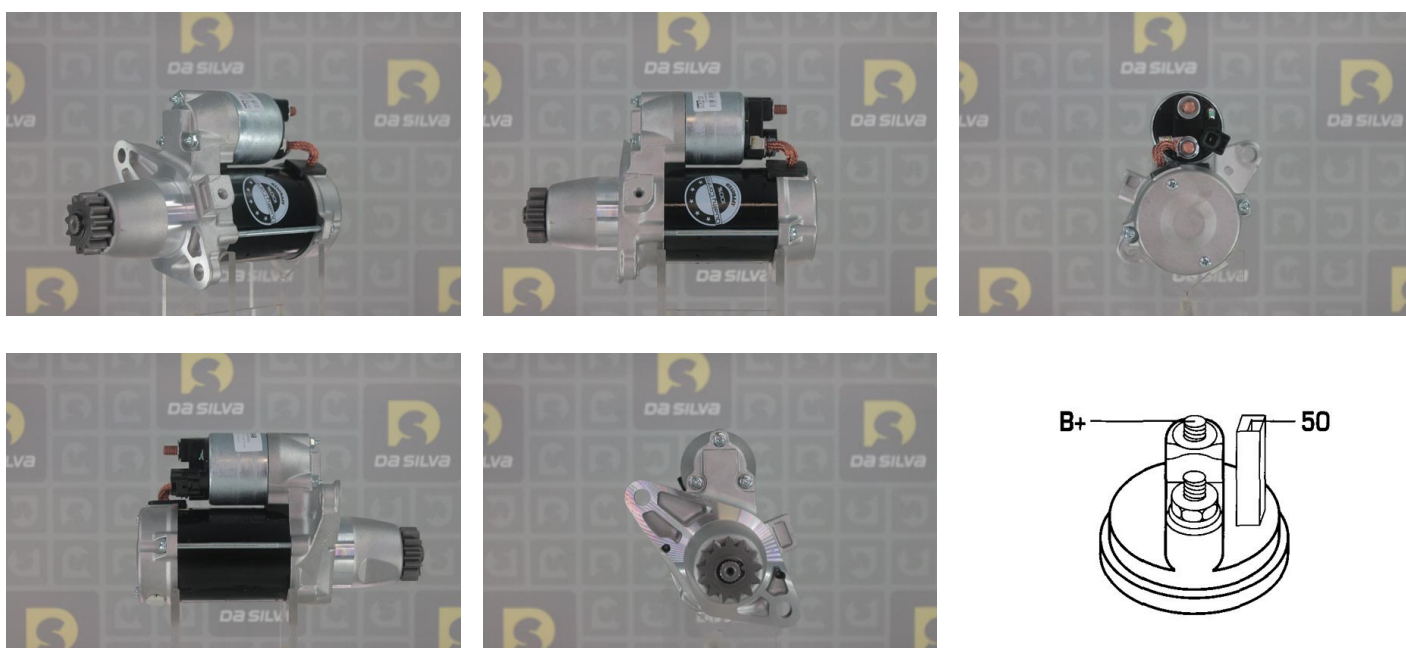

DONNEES TECHNIQUES

Type de réseau de bord	pour véhicules 12V
Puissance nominale [kW]	1.3
Nombre de dents	13T
Direction de rotation	rotation CCW
Nombre de trous de fixation	2
Connectique	SOL05

PHOTOS

DOCUMENTS

BT-130 Refus des carcasses alternateurs/démarrateurs

APPLICATIONS

TOYOTA		
AVENSIS (03-08) 3/5 portes (T25) - 2.0	147 ch	04.2003 >
AVENSIS (03-08) 3/5 portes (T25) - 2.0 VVTi	155 ch	03.2003 >
AVENSIS (03-08) 3/5 portes (T25) - 2.4	163 ch	10.2003 >
	170 ch	09.2003 >
AVENSIS (03-08) 3 volumes (T25) - 2.0	147 ch	04.2003 >
AVENSIS (03-08) 3 volumes (T25) - 2.0 VVTi	155 ch	03.2003 >
AVENSIS (03-08) 3 volumes (T25) - 2.4	163 ch	10.2003 >
	170 ch	09.2003 >
AVENSIS (03-08) Break (T25) - 2.0	147 ch	04.2003 >
AVENSIS (03-08) Break (T25) - 2.4	163 ch	10.2003 >
	170 ch	09.2003 >