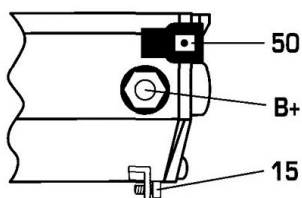

DONNEES TECHNIQUES

Type de réseau de bord	pour véhicules 12V
Puissance nominale [kW]	1
Nombre de dents	9T
Direction de rotation	rotation CW
Réducteur	Avec réducteur (G/R) intégré
Nombre de taraudages	1
Nombre de trous de fixation	3
Connectique	SOL110

PHOTOS

DOCUMENTS

BT-130 Refus des carcasses alternateurs/démarrleurs

APPLICATIONS

HONDA

CIVIC (72-83) 3 volumes (SL) - 1300 L

45 ch

09.1980 > 09.1983

⚠ Avant montage, comparez la pièce reçue à celle d'origine afin de vérifier que la bonne pièce a été choisie et peut être montée sur le véhicule. Le non-respect de cette consigne ou des instructions de montage annule la garantie.