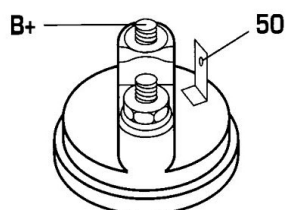

DONNEES TECHNIQUES

Type de réseau de bord	pour véhicules 12V
Puissance nominale [kW]	1.2
Nombre de dents	8T
Direction de rotation	rotation CW
Réducteur	Avec réducteur (G/R) intégré
Nombre de taraudages	2
Nombre de trous de fixation	2
Connectique	SOL60

PHOTOS

DOCUMENTS

BT-130 Refus des carcasses alternateurs/démarrageurs

APPLICATIONS

HYUNDAI		
SANTA FÉ (01-06) (SM) - 2.4 16V	146 ch	02.2001 >
SONATA (99-01) (EF) - 2.0 16V	136 ch	06.1998 > 10.2001
SONATA (01-04) (EU4) - 2.0	131 ch	10.2001 > 11.2004