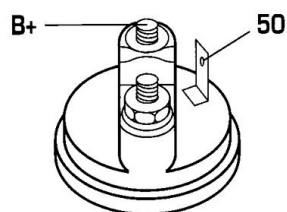

DONNEES TECHNIQUES

Type de réseau de bord	pour véhicules 12V
Puissance nominale [kW]	1.2
Nombre de dents	8T
Direction de rotation	rotation CW
Réducteur	Avec réducteur (G/R) intégré
Nombre de taraudages	2
Nombre de trous de fixation	2
Connectique	SOL60

PHOTOS

DOCUMENTS

BT-130 Refus des carcasses alternateurs/démarrateurs

APPLICATIONS

HYUNDAI

SANTA FÉ (01-06) (SM) - 2.4 16V 4x4	136 ch	02.2001 >
	146 ch	02.2001 >
SONATA (99-01) (EF) - 2.0 16V	136 ch	06.1998 > 10.2001
SONATA (99-01) (EF) - 2.4 16V	143 ch	03.1998 > 10.2001
SONATA (01-04) (EU4) - 2.0	131 ch	10.2001 > 11.2004
TRAJET (FO) - 2.0	136 ch	03.2000 >