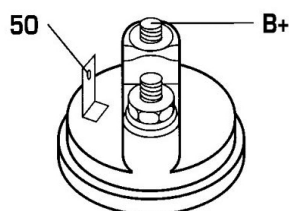

DONNEES TECHNIQUES

Type de réseau de bord	pour véhicules 12V
Puissance nominale [kW]	0.7
Nombre de dents	8T
Direction de rotation	rotation CW
Nombre de taraudages	1
Nombre de trous de fixation	2
Connectique	SOL65

PHOTOS

DOCUMENTS

BT-130 Refus des carcasses alternateurs/démarrleurs

APPLICATIONS

SUBARU		
VIVIO - 0.7	44 ch	08.1992 > 12.1998
VIVIO - 660 4WD	44 ch	03.1992 > 10.1995

⚠ Avant montage, comparez la pièce reçue à celle d'origine afin de vérifier que la bonne pièce a été choisie et peut être montée sur le véhicule. Le non-respect de cette consigne ou des instructions de montage annule la garantie.