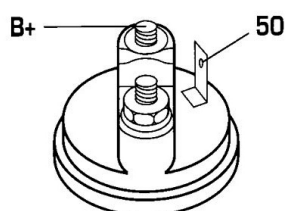

DONNEES TECHNIQUES

Type de réseau de bord	pour véhicules 12V
Puissance nominale [kW]	0.8
Nombre de dents	8T
Direction de rotation	rotation CCW
Nombre de trous de fixation	2
Connectique	SOL60

PHOTOS

DOCUMENTS

BT-130 Refus des carcasses alternateurs/démarrageurs

APPLICATIONS

YANMAR MARINE

L - L 60 AE-DEJN		
L - L 60 RE-DEJN		

 Avant montage, comparez la pièce reçue à celle d'origine afin de vérifier que la bonne pièce a été choisie et peut être montée sur le véhicule. Le non-respect de cette consigne ou des instructions de montage annule la garantie.