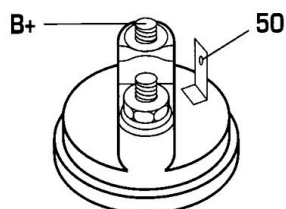

DONNEES TECHNIQUES

Type de réseau de bord	pour véhicules 12V
Puissance nominale [kW]	1.3
Nombre de dents	15T
Direction de rotation	rotation CW
Nombre de trous de fixation	2
Connectique	SOL60

PHOTOS

DOCUMENTS

BT-130 Refus des carcasses alternateurs/démarrEURS

APPLICATIONS

THERMO KING

Différents modèles - Différents modèles

01.1973 > 12.1990

⚠ Avant montage, comparez la pièce reçue à celle d'origine afin de vérifier que la bonne pièce a été choisie et peut être montée sur le véhicule. Le non-respect de cette consigne ou des instructions de montage annule la garantie.