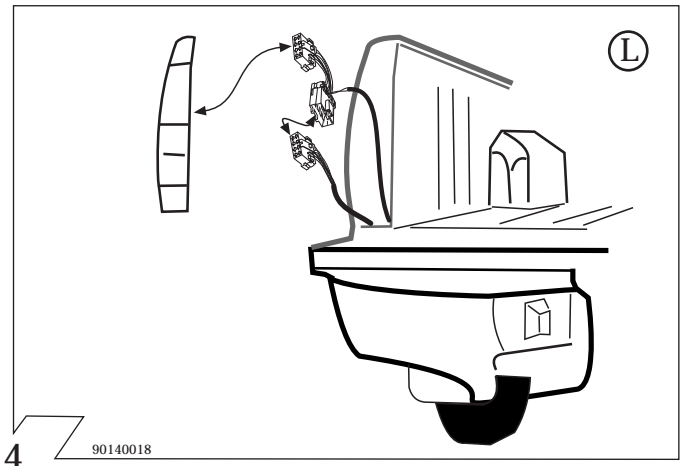

No. 16140500J

NISSAN

JAEGER

PICK UP Single-Cap 94 →
PICK UP King-Cap 94 →
PICK UP Double-Cap 94 →

90500057

Änderungen bezüglich Konstruktion, Ausstattung, Farbe sowie Irrtum vorbehalten. Angaben und Abbildungen unverbindlich.

Con riserva di modifiche relative a costruzione, equipaggiamento, colore, nonché errore. Dati ed illustrazioni non sono vincolanti.

	Anschluss Steckdose	Connection de la prise	Socket connection	Contatto la presa
1/L	schwarz/weiss	noir/blanc	black/white	nero/bianco
2/54g	weiss	blanc	white	bianco
3/31	braun	marron	brown	marrone
4/R	schwarz/grün	noir/vert	black/green	nero/verde
5/58-R	grau/rot	gris/rouge	grey/red	grigio/rosso
6/54	schwarz/rot	noir/rouge	black/red	nero/rosso
7/58-L	grau/schwarz	gris/noir	grey/black	grigio/nero
8	schwarz	noir	black	nero