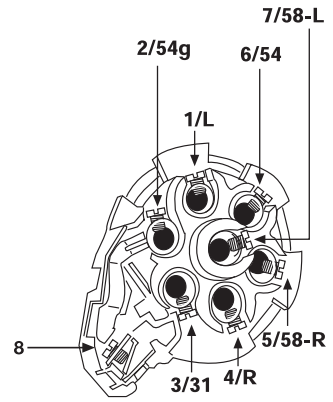

No. 16140500J

NISSAN

JAEGER

PICK UP Single-Cap 94 →
PICK UP King-Cap 94 →
PICK UP Double-Cap 94 →

90500057

Änderungen bezüglich Konstruktion, Ausstattung, Farbe sowie Irrtum vorbehalten. Angaben und Abbildungen unverbindlich.

Con riserva di modifiche relative a costruzione, equipaggiamento, colore, nonché errore. Dati ed illustrazioni non sono vincolanti.

	Anschluss Steckdose	Connection de la prise	Socket connection	Contatto la presa
1/L	schwarz/weiss	noir/blanc	black/white	nero/bianco
2/54g	weiss	blanc	white	bianco
3/31	braun	marron	brown	marrone
4/R	schwarz/grün	noir/vert	black/green	nero/verde
5/58-R	grau/rot	gris/rouge	grey/red	grigio/rosso
6/54	schwarz/rot	noir/rouge	black/red	nero/rosso
7/58-L	grau/schwarz	gris/noir	grey/black	grigio/nero
8	schwarz	noir	black	nero

8

90500003

9

90500048

10

90500258

11

90500004