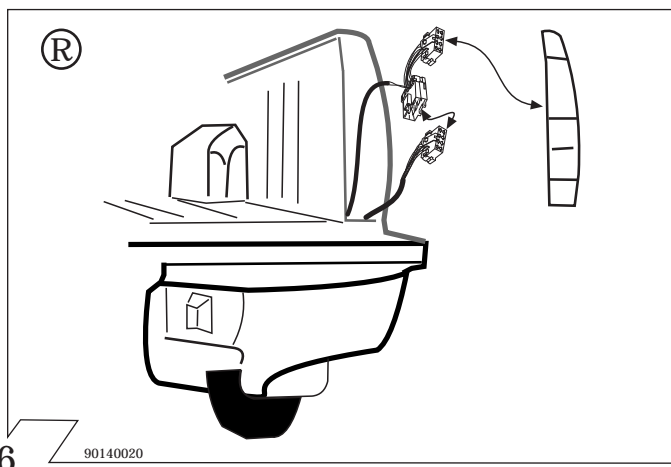

No. 16140500J

NISSAN

JAEGER

PICK UP Single-Cap 94 →
PICK UP King-Cap 94 →
PICK UP Double-Cap 94 →

90500057

Änderungen bezüglich Konstruktion, Ausstattung, Farbe sowie Irrtum vorbehalten. Angaben und Abbildungen unverbindlich.

Con riserva di modifiche relative a costruzione, equipaggiamento, colore, nonché errore. Dati ed illustrazioni non sono vincolanti.

	Anschluss Steckdose	Connection de la prise	Socket connection	Contatto la presa
1/L	schwarz/weiss	noir/blanc	black/white	nero/bianco
2/54g	weiss	blanc	white	bianco
3/31	braun	marron	brown	marrone
4/R	schwarz/grün	noir/vert	black/green	nero/verde
5/58-R	grau/rot	gris/rouge	grey/red	grigio/rosso
6/54	schwarz/rot	noir/rouge	black/red	nero/rosso
7/58-L	grau/schwarz	gris/noir	grey/black	grigio/nero
8	schwarz	noir	black	nero