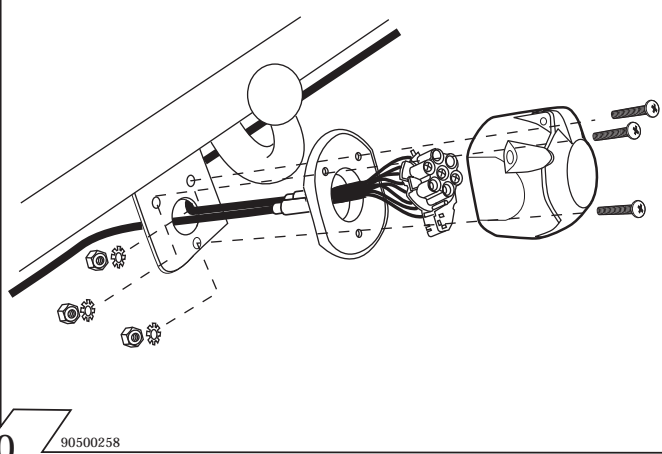

10

90500258