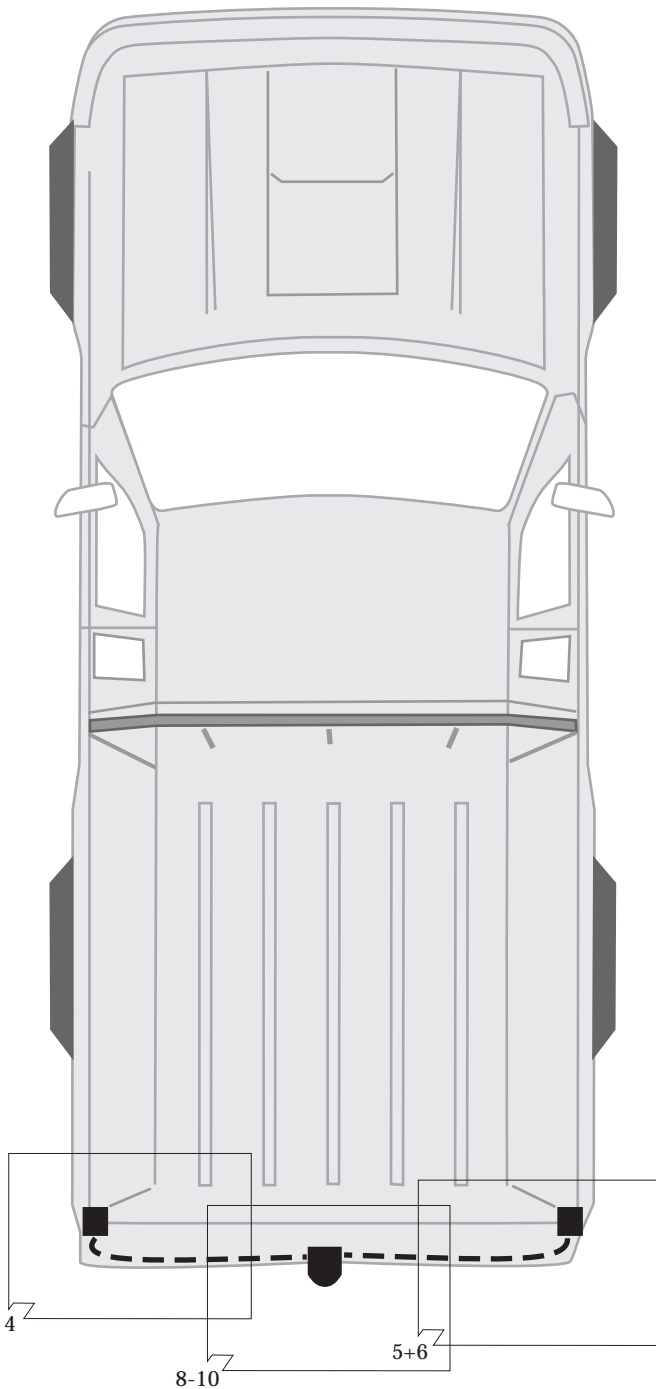

No. 16140500J

NISSAN

JAEGER

PICK UP Single-Cap 94 →
PICK UP King-Cap 94 →
PICK UP Double-Cap 94 →

90500057

Änderungen bezüglich Konstruktion, Ausstattung, Farbe sowie Irrtum vorbehalten. Angaben und Abbildungen unverbindlich.