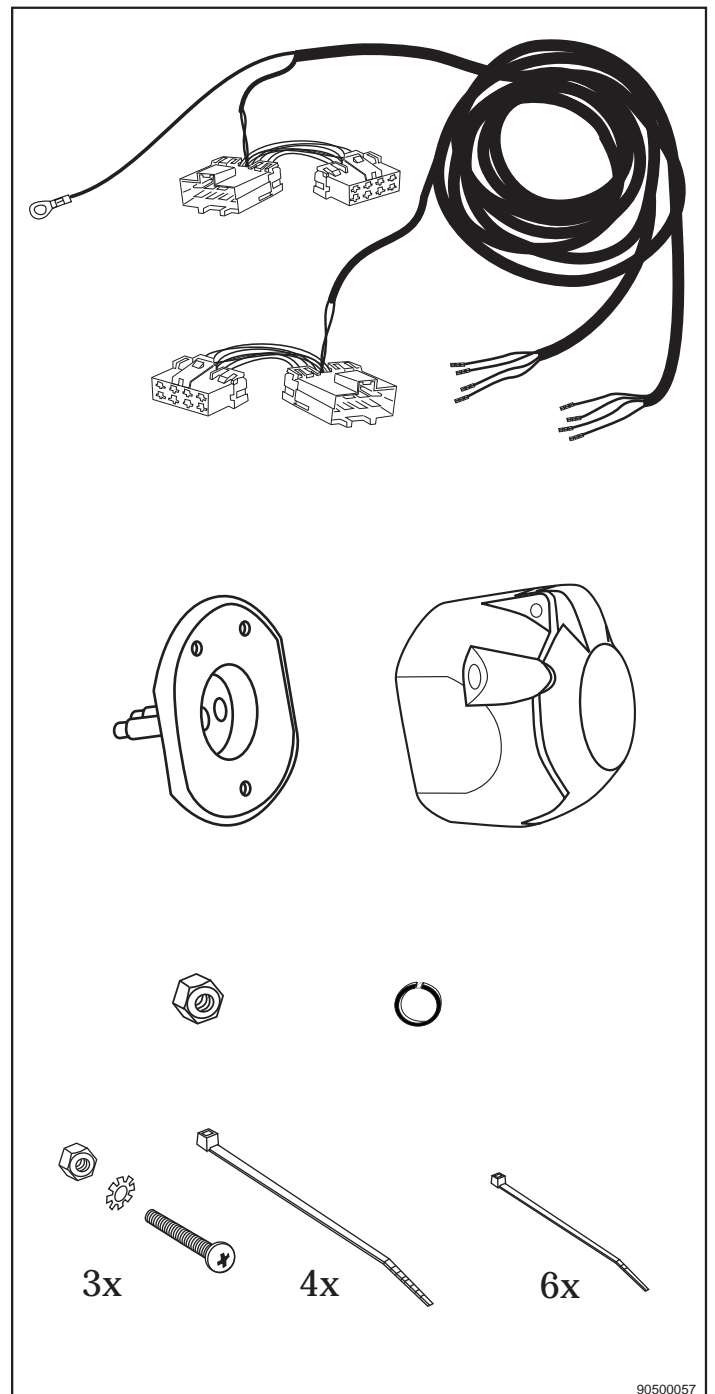

No. 16140500J

NISSAN

JAEGER

PICK UP Single-Cap 94 →
PICK UP King-Cap 94 →
PICK UP Double-Cap 94 →

90500057

Änderungen bezüglich Konstruktion, Ausstattung, Farbe sowie Irrtum vorbehalten. Angaben und Abbildungen unverbindlich.

Con riserva di modifiche relative a costruzione, equipaggiamento, colore, nonché errore. Dati ed illustrazioni non sono vincolanti.

	Anschluss Steckdose	Connection de la prise	Socket connection	Contatto la presa
1/L	schwarz/weiss	noir/blanc	black/white	nero/bianco
2/54g	weiss	blanc	white	bianco
3/31	braun	marron	brown	marrone
4/R	schwarz/grün	noir/vert	black/green	nero/verde
5/58-R	grau/rot	gris/rouge	grey/red	grigio/rosso
6/54	schwarz/rot	noir/rouge	black/red	nero/rosso
7/58-L	grau/schwarz	gris/noir	grey/black	grigio/nero
8	schwarz	noir	black	nero