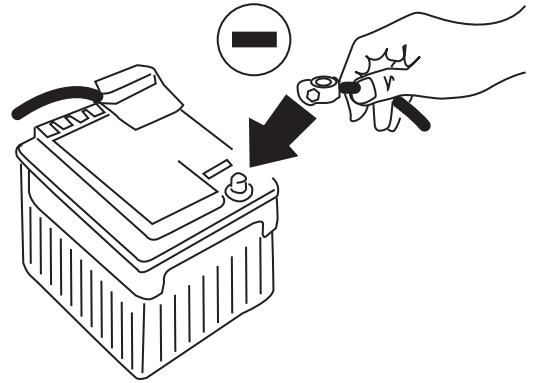

11

90500004

Funktionskontrolle!
Check functions!
Contrôler les Fonctions!
Provo di funzionamento!