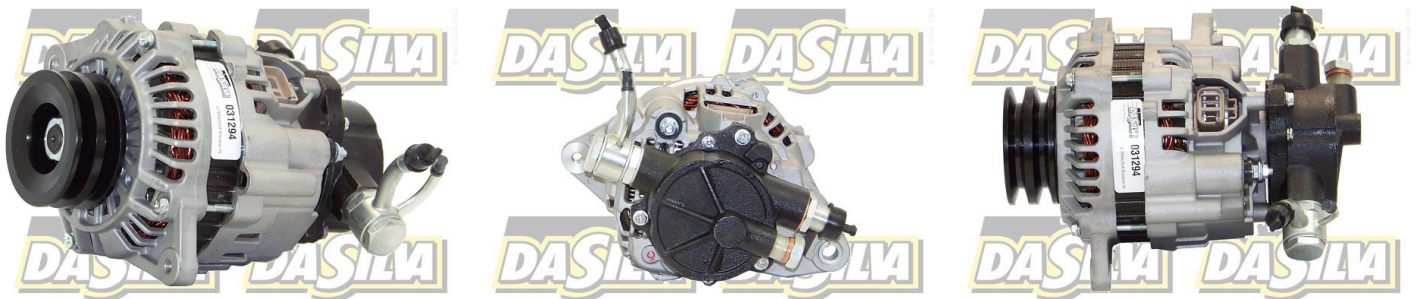

DONNEES TECHNIQUES

Courant de charge [A]	75
Type de réseau de bord	pour véhicules 12V
Type de poulie	DP
Pince	M8 B+
Connectique	PLUG300
	Livré avec pompe à vide
	Réf sans pompe : 030130

PHOTOS

Bomes	
L	Trio (Lamp)
S	Sense (+)

DOCUMENTS

BT-130 Refus des carcasses alternateurs/démarrateurs

APPLICATIONS

HYUNDAI

SATELLITE (KMF) - 2.5 TD	101 ch	11.2001 >
--------------------------	--------	-----------

MITSUBISHI

PAJERO (91-99) (V2_W, V4_W) - 2.5 TD (V24C, V24W)	99 ch	12.1990 > 04.2000
PAJERO (91-99) Canvas Top (V2_W, V4_W) - 2.5 TD (V24C, V24W)	99 ch	12.1990 > 04.2000
SPACE GEAR (PA/B/D_V/W) - 2.5 TD (PA5V, PA5W, PB5V)	87 ch	05.1995 > 05.2000
	99 ch	05.1995 > 05.2000
SPACE GEAR (PA/B/D_V/W) - 2.5 TD 4x4 (PD5V, PD5W)	99 ch	05.1995 > 05.2000