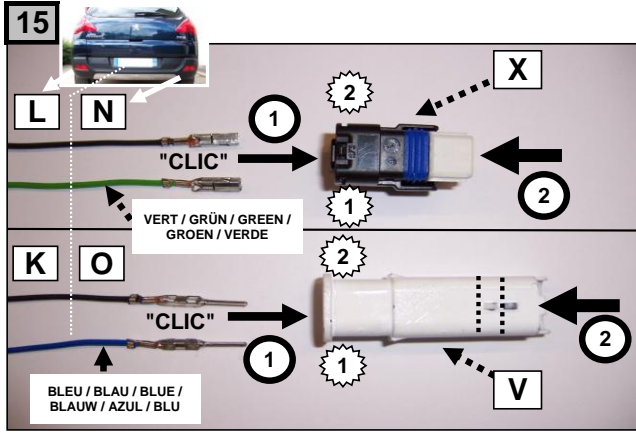

**Notice de pose du faisceau électrique pour
crochet d'attelage avec prise 7 voies type 12N**

Version : 5 DOORS

Année : 04/2009 →

Réf : 176597

0 H 45

3008

Einbauanleitung elektrosatz Anhängervorrichtung mit 12N Steckdose
Fitting instructions electric wiringkit towbar with 12N socket
Montage-handleiding elektrokabelset voor trekhaak met 12N contactos

13

14

	1/L	2/54g	3/31	4/R	5/58R	6/54	7/58L	(C)
	21+5 W	21W		21+5 W	40 W	63 W	40 W	
F	Jaune	Bleu	Vert/jaune	Vert	Marron	Rouge	Noir	Gris
D	Gelb	Blau	Grün/gelb	Grün	Braun	Rot	Schwarz	Grau
GB	Yellow	Blue	Green/yellow	Green	Brown	Red	Black	Grey
NL	Geel	Blauw	Groen/geel	Groen	Bruin	Rood	Zwart	Grijs
P	Amarelo	Azul	Verde/amarelo	Verde	Castanho	Vermelho	Preto	Cinzeno
I	Giallo	Blu	Verde/giallo	Verde	Marrone	Rosso	Nero	Grigio
E	Amarillo	Azul	Verde/amarillo	Verde	Marron	Rojo	Negro	Gris