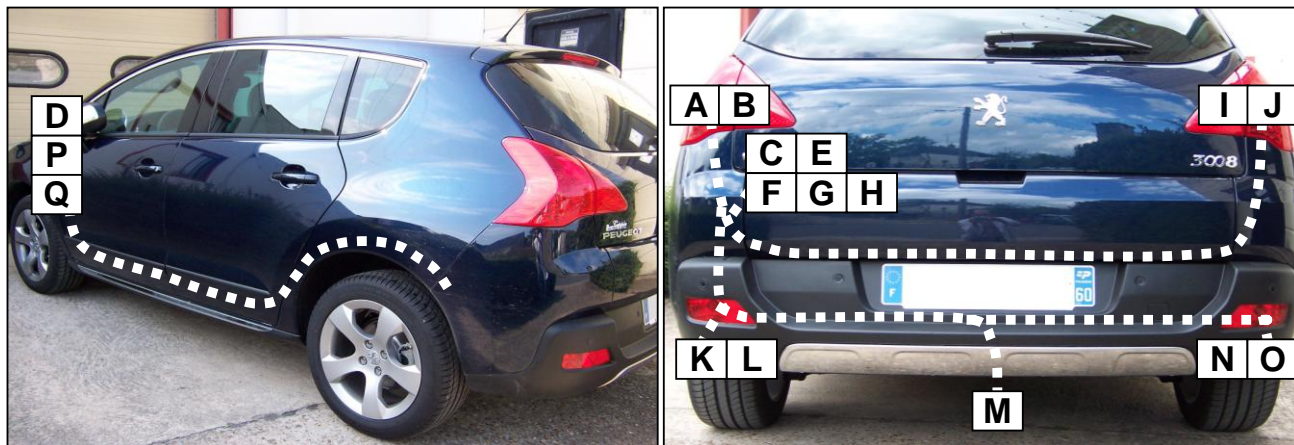

**Notice de pose du faisceau électrique pour
crochet d'attelage avec prise 7 voies type 12N**

Version : 5 DOORS

Année : 04/2009 →

Réf : 176597

0 H 45

3008

Einbauanleitung elektrosatz Anhängervorrichtung mit 12N Steckdose
Fitting instructions electric wiringkit towbar with 12N socket
Montage-handleiding elektrokabelset voor trekhaak met 12N contactos