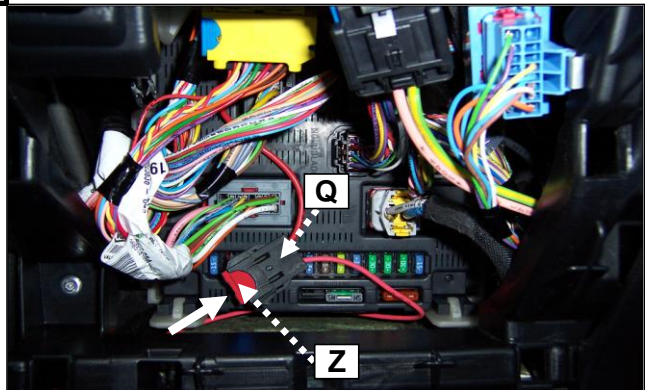

**Notice de pose du faisceau électrique pour
crochet d'attelage avec prise 7 voies type 12N**

Version : 5 DOORS

Année : 04/2009 →

Réf : 176597

0 H 45

3008

Einbauanleitung elektrosatz Anhängervorrichtung mit 12N Steckdose
Fitting instructions electric wiringkit towbar with 12N socket
Montage-handleiding elektrokabelset voor trekhaak met 12N contactos

31

32

33

Contrôler les fonctions
 Funktionen kontrollieren
 Check functions
 Controler functies

OK

34

35

Lors du branchement de la remorque ,désactiver le système "RADAR DE RECUL" au tableau de bord
 When you connect the trailer, do remove the function "PARK ASSIST" on the dashboard