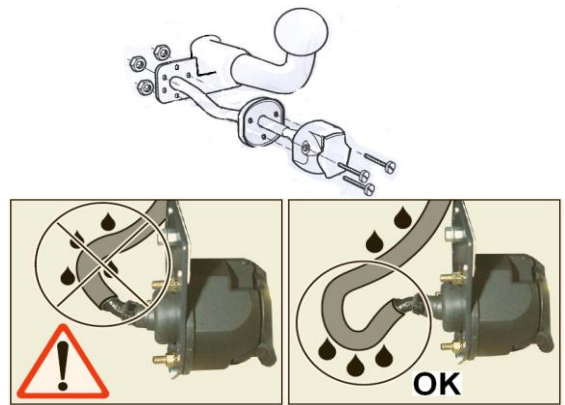

31

32

33

Contrôler les fonctions
 Funktionen kontrollieren
 Check functions
 Controler functies

OK

34

35

Lors du branchement de la remorque ,désactiver le système "RADAR DE RECUL" au tableau de bord
 When you connect the trailer, do remove the function "PARK ASSIST" on the dashboard