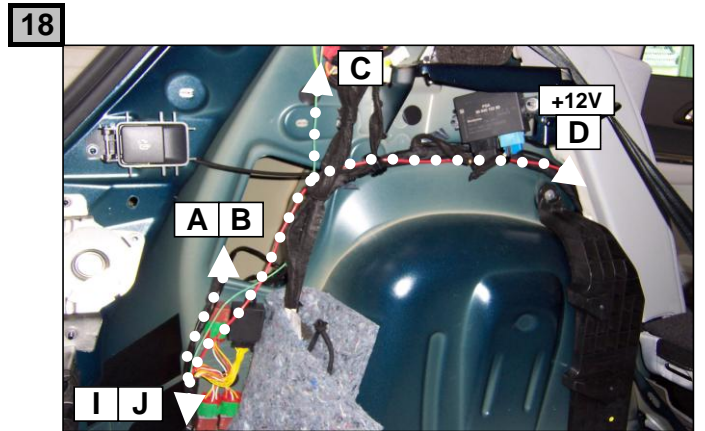

**Notice de pose du faisceau électrique pour
crochet d'attelage avec prise 7 voies type 12N**

Version : 5 DOORS

Année : 04/2009 →

Réf : 176597

0 H 45

3008

Einbauanleitung elektrosatz Anhängervorrichtung mit 12N Steckdose
Fitting instructions electric wiringkit towbar with 12N socket
Montage-handleiding elektrokabelset voor trekhaak met 12N contactos

13

14

	1/L	2/54g	3/31	4/R	5/58R	6/54	7/58L	(C)
	21+5 W	21W		21+5 W	40 W	63 W	40 W	
F	Jaune	Bleu	Vert/jaune	Vert	Marron	Rouge	Noir	Gris
D	Gelb	Blau	Grün/gelb	Grün	Braun	Rot	Schwarz	Grau
GB	Yellow	Blue	Green/yellow	Green	Brown	Red	Black	Grey
NL	Geel	Blauw	Groen/geel	Groen	Bruin	Rood	Zwart	Grijs
P	Amarelo	Azul	Verde/amarelo	Verde	Castanho	Vermelho	Preto	Cinzeno
I	Giallo	Blu	Verde/giallo	Verde	Marrone	Rosso	Nero	Grigio
E	Amarillo	Azul	Verde/amarillo	Verde	Marron	Rojo	Negro	Gris