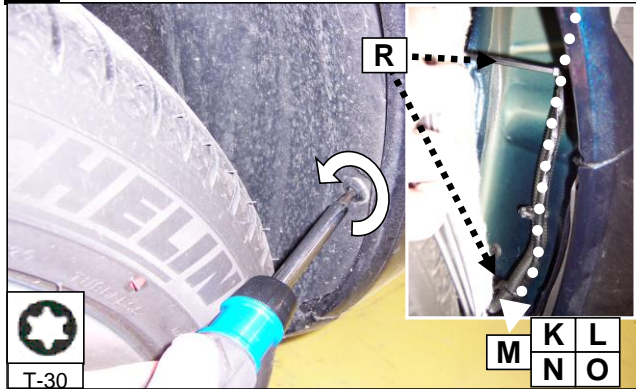

9

10

11

12

13

14

	1/L	2/54g	3/31	4/R	5/58R	6/54	7/58L	(C)
	21+5 W	21W		21+5 W	40 W	63 W	40 W	
F	Jaune	Bleu	Vert/jaune	Vert	Marron	Rouge	Noir	Gris
D	Gelb	Blau	Grün/gelb	Grün	Braun	Rot	Schwarz	Grau
GB	Yellow	Blue	Green/yellow	Green	Brown	Red	Black	Grey
NL	Geel	Blauw	Groen/geel	Groen	Bruin	Rood	Zwart	Grijs
P	Amarelo	Azul	Verde/amarelo	Verde	Castanho	Vermelho	Preto	Cinzeno
I	Giallo	Blu	Verde/giallo	Verde	Marrone	Rosso	Nero	Grigio
E	Amarillo	Azul	Verde/amarillo	Verde	Marron	Rojo	Negro	Gris