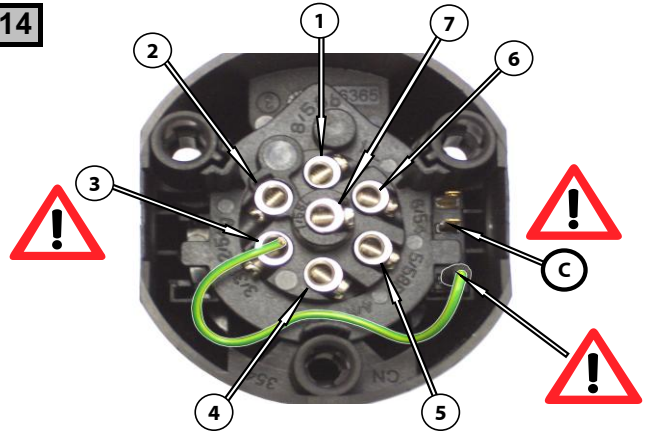

**Notice de pose du faisceau électrique pour
crochet d'attelage avec prise 7 voies type 12N**

Version : 5 DOORS

Année : 04/2009 →

Réf : 176597

0 H 45

3008

Einbauanleitung elektrosatz Anhängervorrichtung mit 12N Steckdose
Fitting instructions electric wiringkit towbar with 12N socket
Montage-handleiding elektrokabelset voor trekhaak met 12N contactos

5

6

7

8

9

10

11

12

13

14

	1/L	2/54g	3/31	4/R	5/58R	6/54	7/58L	(C)
	21+5 W	21W		21+5 W	40 W	63 W	40 W	
F	Jaune	Bleu	Vert/jaune	Vert	Marron	Rouge	Noir	Gris
D	Gelb	Blau	Grün/gelb	Grün	Braun	Rot	Schwarz	Grau
GB	Yellow	Blue	Green/yellow	Green	Brown	Red	Black	Grey
NL	Geel	Blauw	Groen/geel	Groen	Bruin	Rood	Zwart	Grijs
P	Amarelo	Azul	Verde/amarelo	Verde	Castanho	Vermelho	Preto	Cinzeno
I	Giallo	Blu	Verde/giallo	Verde	Marrone	Rosso	Nero	Grigio
E	Amarillo	Azul	Verde/amarillo	Verde	Marron	Rojo	Negro	Gris