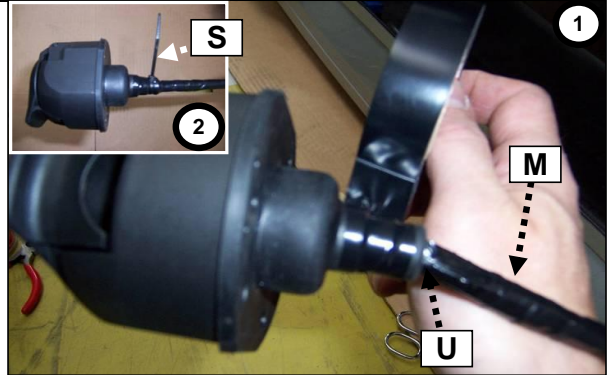

31

32

33

Contrôler les fonctions
 Funktionen kontrollieren
 Check functions
 Controler functies

OK

34

35

Lors du branchement de la remorque ,désactiver le système "RADAR DE RECUL" au tableau de bord
 When you connect the trailer, do remove the function "PARK ASSIST" on the dashboard