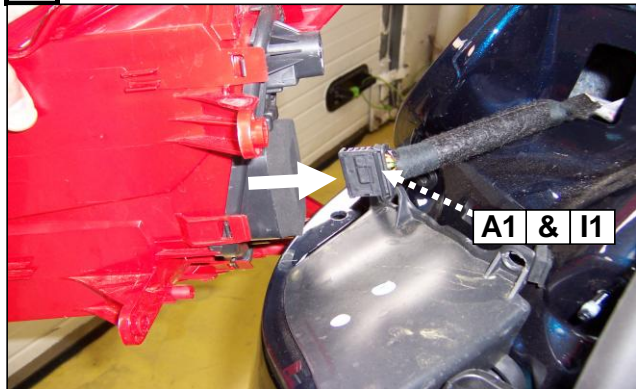

9

10

11

12

13

14

	1/L	2/54g	3/31	4/R	5/58R	6/54	7/58L	(C)
	21+5 W	21W		21+5 W	40 W	63 W	40 W	
F	Jaune	Bleu	Vert/jaune	Vert	Marron	Rouge	Noir	Gris
D	Gelb	Blau	Grün/gelb	Grün	Braun	Rot	Schwarz	Grau
GB	Yellow	Blue	Green/yellow	Green	Brown	Red	Black	Grey
NL	Geel	Blauw	Groen/geel	Groen	Bruin	Rood	Zwart	Grijs
P	Amarelo	Azul	Verde/amarelo	Verde	Castanho	Vermelho	Preto	Cinzeno
I	Giallo	Blu	Verde/giallo	Verde	Marrone	Rosso	Nero	Grigio
E	Amarillo	Azul	Verde/amarillo	Verde	Marron	Rojo	Negro	Gris