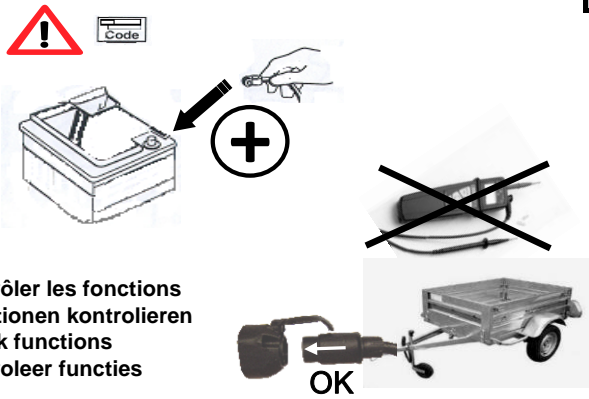

31

32

33

Contrôler les fonctions
 Funktionen kontrollieren
 Check functions
 Controler functies

OK

34

35

Lors du branchement de la remorque ,désactiver le système "RADAR DE RECUL" au tableau de bord
 When you connect the trailer, do remove the function "PARK ASSIST" on the dashboard