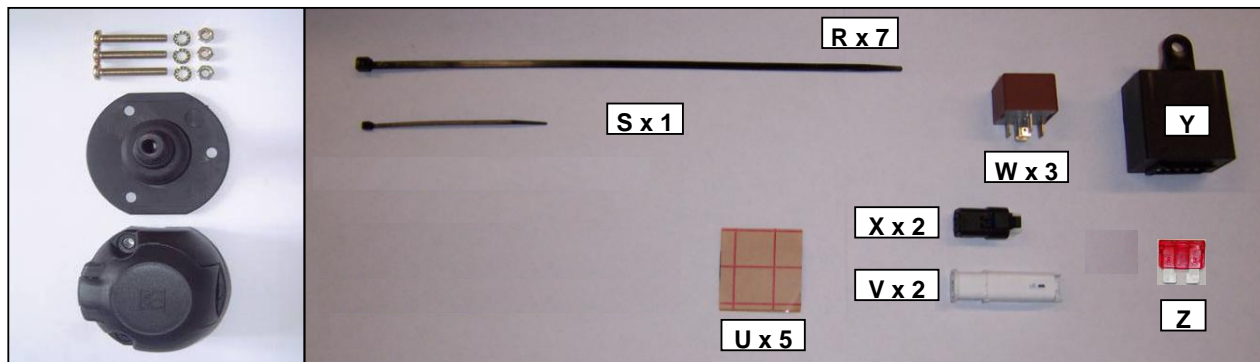

Cette notice ne peut être divulguée ou reproduite, partiellement ou en totalité, sans accord de la société.