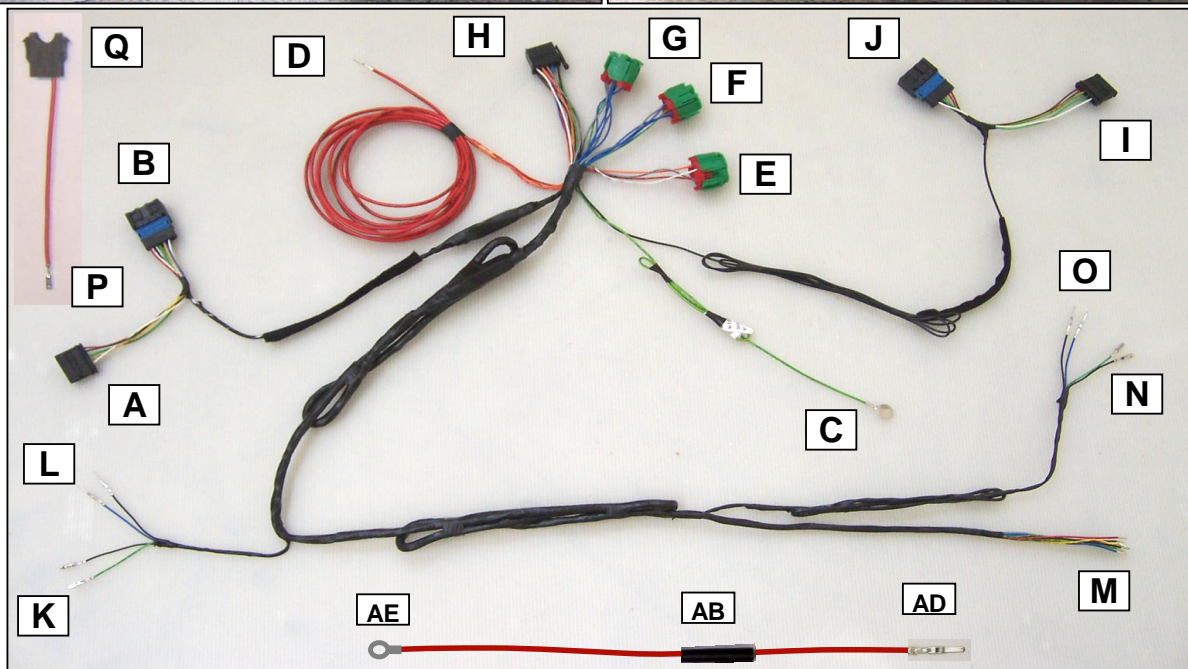

**Notice de pose du faisceau électrique pour
crochet d'attelage avec prise 7 voies type 12N**

Version : 5 DOORS

Année : 04/2009 →

Réf : 176597

0 H 45

3008

Einbauanleitung elektrosatz Anhängervorrichtung mit 12N Steckdose
Fitting instructions electric wiringkit towbar with 12N socket
Montage-handleiding elektrokabelset voor trekhaak met 12N contactos

13

14

	1/L	2/54g	3/31	4/R	5/58R	6/54	7/58L	(C)
	21+5 W	21W		21+5 W	40 W	63 W	40 W	
F	Jaune	Bleu	Vert/jaune	Vert	Marron	Rouge	Noir	Gris
D	Gelb	Blau	Grün/gelb	Grün	Braun	Rot	Schwarz	Grau
GB	Yellow	Blue	Green/yellow	Green	Brown	Red	Black	Grey
NL	Geel	Blauw	Groen/geel	Groen	Bruin	Rood	Zwart	Grijs
P	Amarelo	Azul	Verde/amarelo	Verde	Castanho	Vermelho	Preto	Cinzeno
I	Giallo	Blu	Verde/giallo	Verde	Marrone	Rosso	Nero	Grigio
E	Amarillo	Azul	Verde/amarillo	Verde	Marron	Rojo	Negro	Gris