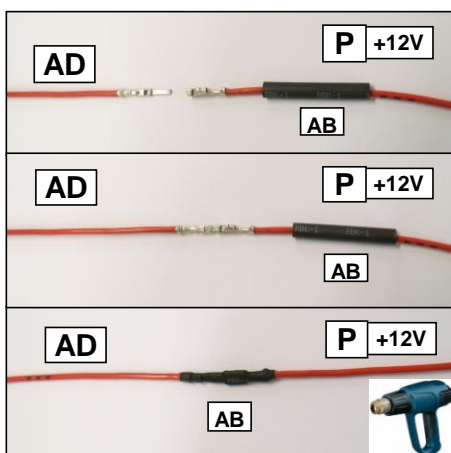

13

14

	1/L	2/54g	3/31	4/R	5/58R	6/54	7/58L	(C)
	21+5 W	21W		21+5 W	40 W	63 W	40 W	
F	Jaune	Bleu	Vert/jaune	Vert	Marron	Rouge	Noir	Gris
D	Gelb	Blau	Grün/gelb	Grün	Braun	Rot	Schwarz	Grau
GB	Yellow	Blue	Green/yellow	Green	Brown	Red	Black	Grey
NL	Geel	Blauw	Groen/geel	Groen	Bruin	Rood	Zwart	Grijs
P	Amarelo	Azul	Verde/amarelo	Verde	Castanho	Vermelho	Preto	Cinzeno
I	Giallo	Blu	Verde/giallo	Verde	Marrone	Rosso	Nero	Grigio
E	Amarillo	Azul	Verde/amarillo	Verde	Marron	Rojo	Negro	Gris

23

24

25

26

27

28

29

30

31

32

33

Contrôler les fonctions
 Funktionen kontrollieren
 Check functions
 Controler functies

OK

34

35

Lors du branchement de la remorque ,désactiver le système "RADAR DE RECUL" au tableau de bord
 When you connect the trailer, do remove the function "PARK ASSIST" on the dashboard