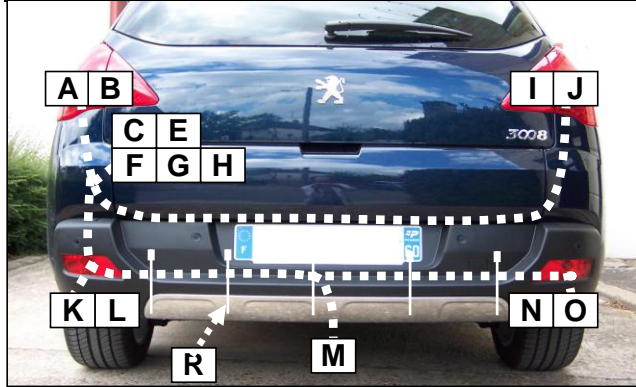

31

32

33

Contrôler les fonctions
Funktionen kontrollieren
Check functions
Controler functies

OK

34

35

Lors du branchement de la remorque ,désactiver le système "RADAR DE RECUL" au tableau de bord
When you connect the trailer, do remove the function "PARK ASSIST" on the dashboard