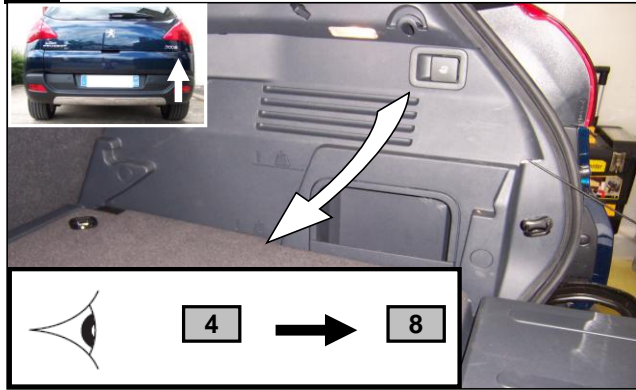

9

10

11

12

13

14

	1/L	2/54g	3/31	4/R	5/58R	6/54	7/58L	(C)
	21+5 W	21W		21+5 W	40 W	63 W	40 W	
F	Jaune	Bleu	Vert/jaune	Vert	Marron	Rouge	Noir	Gris
D	Gelb	Blau	Grün/gelb	Grün	Braun	Rot	Schwarz	Grau
GB	Yellow	Blue	Green/yellow	Green	Brown	Red	Black	Grey
NL	Geel	Blauw	Groen/geel	Groen	Bruin	Rood	Zwart	Grijs
P	Amarelo	Azul	Verde/amarelo	Verde	Castanho	Vermelho	Preto	Cinzeno
I	Giallo	Blu	Verde/giallo	Verde	Marrone	Rosso	Nero	Grigio
E	Amarillo	Azul	Verde/amarillo	Verde	Marron	Rojo	Negro	Gris