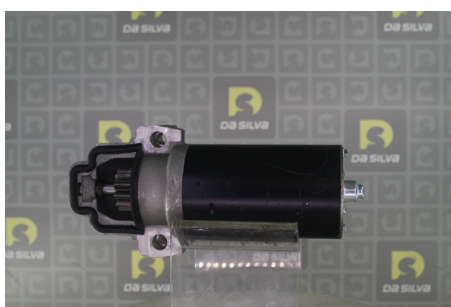

## DONNEES TECHNIQUES

Type de réseau de bord	<b>pour véhicules 12V</b>
Puissance nominale [kW]	<b>2.5</b>
Nombre de dents	<b>12T</b>
Direction de rotation	<b>rotation CW</b>
Connectique	<b>G/R</b>

## PHOTOS