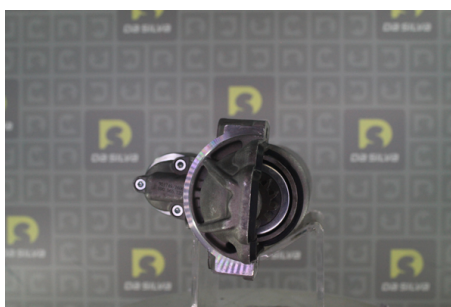

## DONNEES TECHNIQUES

Type de réseau de bord	<b>pour véhicules 12V</b>
Puissance nominale [kW]	<b>2.5</b>
Nombre de dents	<b>12T</b>
Direction de rotation	<b>rotation CW</b>
Connectique	<b>G/R</b>

## PHOTOS