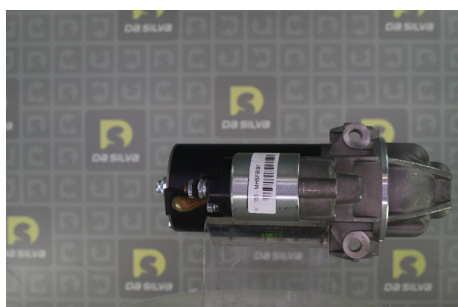

DONNEES TECHNIQUES

Type de réseau de bord	pour véhicules 12V
Puissance nominale [kW]	2.5
Nombre de dents	12T
Direction de rotation	rotation CW
Connectique	G/R

PHOTOS

DOCUMENTS

BT-130 Refus des carcasses alternateurs/démarrateurs