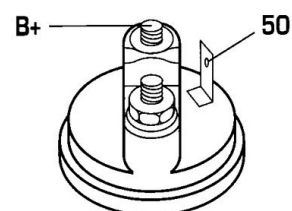

DONNEES TECHNIQUES

Type de réseau de bord	pour véhicules 12V
Puissance nominale [kW]	2.2
Nombre de dents	9T
Direction de rotation	rotation CW
Réducteur	Avec réducteur (G/R) intégré
Nombre de trous de fixation	3
Connectique	SOL60

PHOTOS

DOCUMENTS

BT-130 Refus des carcasses alternateurs/démarrageurs

APPLICATIONS

RENAULT

SAFRANE (92-96) (B54_) - 2.5 dT (B548)

113 ch

12.1992 > 07.1996

⚠ Avant montage, comparez la pièce reçue à celle d'origine afin de vérifier que la bonne pièce a été choisie et peut être montée sur le véhicule. Le non-respect de cette consigne ou des instructions de montage annule la garantie.