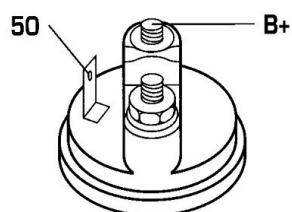

DONNEES TECHNIQUES

Type de réseau de bord	pour véhicules 12V
Puissance nominale [kW]	2.2
Nombre de dents	9T
Direction de rotation	rotation CW
Réducteur	Avec réducteur (G/R) intégré
Nombre de taraudages	2
Nombre de trous de fixation	2
Connectique	SOL65

PHOTOS

DOCUMENTS

BT-130 Refus des carcasses alternateurs/démarrateurs