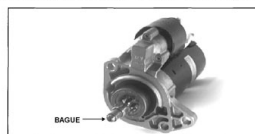

ATTENTION!

BULLETIN TECHNIQUE TB-05