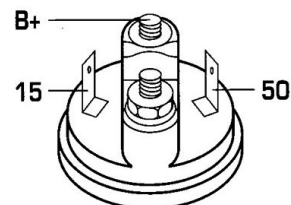

DOCUMENTS

BT-130 Refus des carcasses alternateurs/démarrateurs