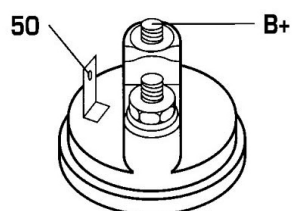

DONNEES TECHNIQUES

Type de réseau de bord	pour véhicules 12V
Puissance nominale [kW]	2.5
Nombre de dents	9T
Direction de rotation	rotation CW
Nombre de trous de fixation	3
Connectique	SOL65

PHOTOS

DOCUMENTS

BT-130 Refus des carcasses alternateurs/démarrageurs