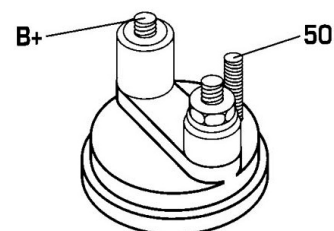

DONNEES TECHNIQUES

Type de réseau de bord	pour véhicules 12V
Puissance nominale [kW]	1.4
Nombre de dents	10T
Réducteur	Avec réducteur (G/R) intégré
Nombre de taraudages	3
Connectique	SOL86
Nombre de trous de fixation	3
	Existe version 12/13 dents 020521

PHOTOS

DOCUMENTS

BT-130 Refus des carcasses alternateurs/démarrers