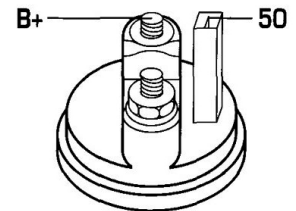

DONNEES TECHNIQUES

Type de réseau de bord	pour véhicules 12V
Puissance nominale [kW]	2
Nombre de dents	9/11T
Direction de rotation	rotation CW
Nombre de taraudages	1
Connectique	SOL05
Nombre de trous de fixation	2

PHOTOS

DOCUMENTS

BT-130 Refus des carcasses alternateurs/démarrateurs