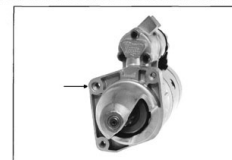

BULLETIN TECHNIQUE TB-04

ATTENTION, !! BAGUE DE CENTRAGE !!

IL NE FAUT SURTOUT PAS TENTER D'INSTALLER LE DEMARREUR AVEC 2 BAGUES