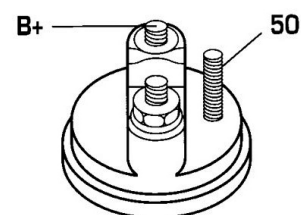

DONNEES TECHNIQUES

Type de réseau de bord	pour véhicules 12V
Puissance nominale [kW]	1.1
Nombre de dents	9T
Connectique	SOL66
Nombre de trous de fixation	2

PHOTOS

DOCUMENTS

BT-130 Refus des carcasses alternateurs/démarrageurs