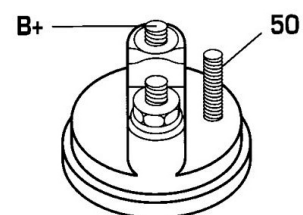

DONNEES TECHNIQUES

Type de réseau de bord	pour véhicules 12V
Puissance nominale [kW]	1.1
Nombre de dents	9T
Connectique	SOL66
Nombre de trous de fixation	2

PHOTOS

DOCUMENTS

BT-130 Refus des carcasses alternateurs/démarrageurs