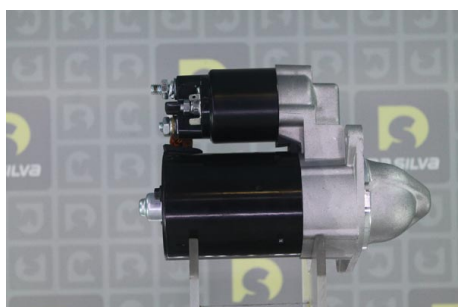

DONNEES TECHNIQUES

Type de réseau de bord	pour véhicules 12V
Puissance nominale [kW]	1.1
Nombre de dents	9T
Connectique	SOL66
Nombre de trous de fixation	2

PHOTOS

DOCUMENTS

BT-130 Refus des carcasses alternateurs/démarrageurs

OPEL		
SIGNUM - 1.8	140 ch	09.2005 >
VECTRA C - 1.8	140 ch	01.2006 >
VECTRA C Caravan - 1.8	140 ch	01.2006 >
VECTRA C GTS - 1.8	140 ch	01.2006 >
ZAFIRA B (05-13) (A05) - 1.6	105 ch	07.2005 >
	115 ch	01.2008 >
ZAFIRA B (05-13) (A05) - 1.6 CNG Turbo	150 ch	02.2009 >
ZAFIRA B (05-13) (A05) - 1.8	140 ch	07.2005 >
ZAFIRA B (05-13) (A05) - 1.6 CNG Turbo	150 ch	02.2009 >
ZAFIRA B (05-13) (A05) - 1.8	140 ch	07.2005 >
SAAB		
9-5 (2010-) (YS3G) - 1.6 T	180 ch	05.2010 >