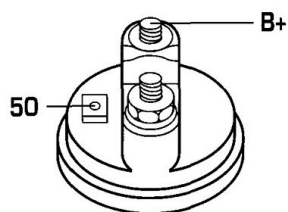

DONNEES TECHNIQUES

Type de réseau de bord	pour véhicules 12V
Puissance nominale [kW]	3
Nombre de dents	10T
Direction de rotation	rotation CW
Nombre de trous de fixation	3
Connectique	SOL74

PHOTOS

DOCUMENTS

BT-130 Refus des carcasses alternateurs/démarrageurs

APPLICATIONS

HANOMAG GMBH

20E - Tous modèles		
--------------------	--	--

 Avant montage, comparez la pièce reçue à celle d'origine afin de vérifier que la bonne pièce a été choisie et peut être montée sur le véhicule. Le non-respect de cette consigne ou des instructions de montage annule la garantie.