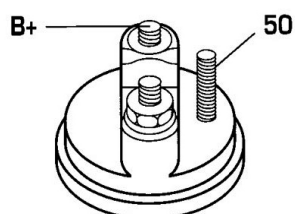

DONNEES TECHNIQUES

Type de réseau de bord	pour véhicules 12V
Puissance nominale [kW]	2
Nombre de dents	10/11T
Direction de rotation	rotation CW
Réducteur	Avec réducteur (G/R) intégré
Nombre de taraudages	2
Nombre de trous de fixation	2
Connectique	SOL66

PHOTOS

DOCUMENTS

BT-130 Refus des carcasses alternateurs/démarrateurs