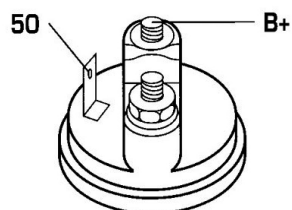

DONNEES TECHNIQUES

Type de réseau de bord	pour véhicules 12V
Puissance nominale [kW]	1.4
Nombre de dents	9T
Direction de rotation	rotation CW
Réducteur	Avec réducteur (G/R) intégré
Nombre de taraudages	1
Nombre de trous de fixation	2
Connectique	SOL65

PHOTOS

DOCUMENTS

BT-130 Refus des carcasses alternateurs/démarrageurs