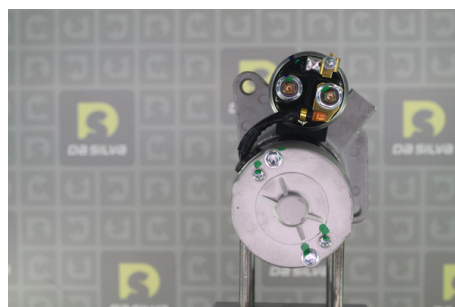

DONNEES TECHNIQUES

Type de réseau de bord	pour véhicules 12V
Puissance nominale [kW]	1.4
Nombre de dents	11T
Direction de rotation	rotation CW
Nombre de trous de fixation	3

PHOTOS

DOCUMENTS

BT-130 Refus des carcasses alternateurs/démarrageurs

APPLICATIONS

RENAULT		
ESPACE (2002-) (JK0/1_) - 3.5 V6 (JK0FAB, JK0FCB)	241 ch	11.2002 >
LAGUNA (2007-) (BT0/1) - 3.5 V6	238 ch	04.2008 >
LAGUNA (2007-) Grandtour (KT0/1) - 3.5 V6	238 ch	04.2008 >
VEL SATIS (BJ0_) - 3.5 V6 (BJ0V, BJ0U)	241 ch	06.2002 >