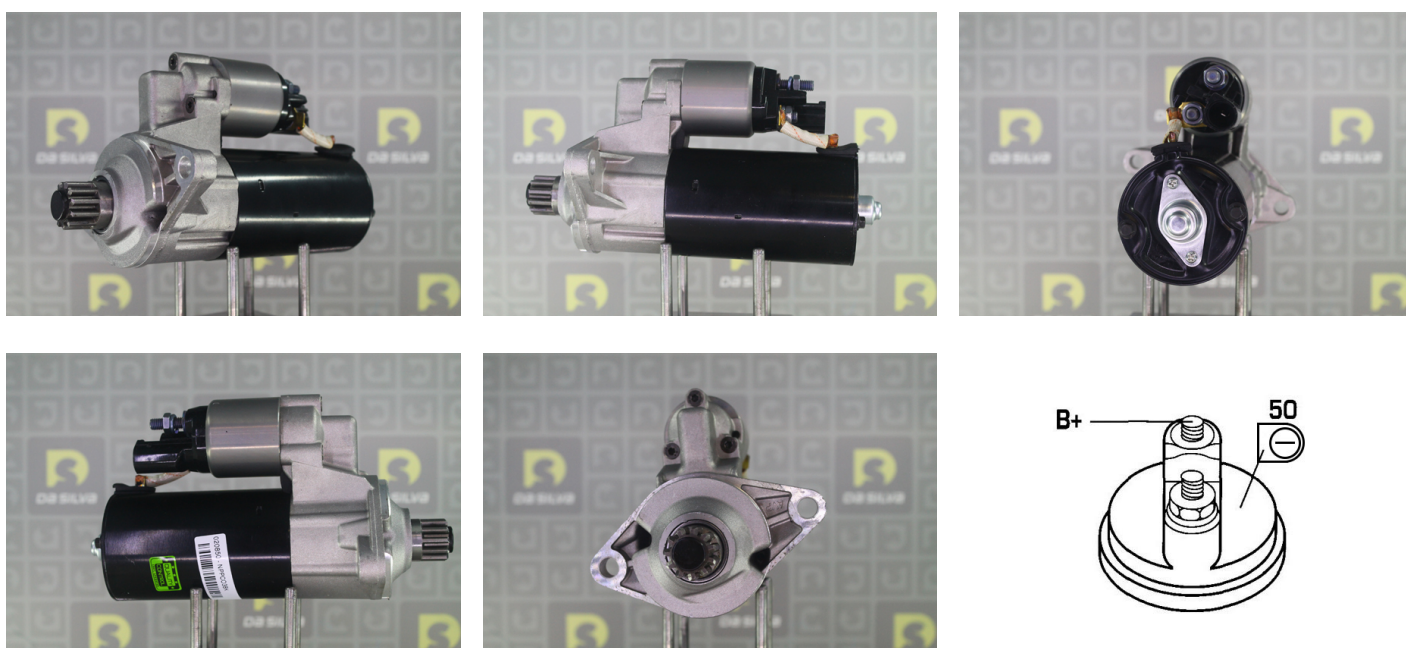

DONNEES TECHNIQUES

Type de réseau de bord	pour véhicules 12V
Puissance nominale [kW]	1.7
Nombre de dents	11T
Direction de rotation	rotation CCW
Connectique	SOL132
Nombre de trous de fixation	2

PHOTOS

DOCUMENTS

BT-130 Refus des carcasses alternateurs/démarrageurs

APPLICATIONS

AUDI		
A3 (04-12) Sportback (8PA) - RS3 quattro	340 ch	01.2011 > 12.2012
A3 (2012-) (8V1) - 2.0 TDI	110 ch	01.2013 >
	136 ch	05.2013 >
	143 ch	08.2012 >
	150 ch	08.2012 >
	184 ch	12.2012 >
A3 (2012-) (8V1) - 2.0 TDI quattro	150 ch	10.2012 >
	184 ch	12.2012 >
A3 (2012-) Sportback (8VA) - 2.0 TDI	136 ch	05.2013 >
	143 ch	03.2013 >
	150 ch	09.2012 >
	184 ch	05.2013 >
A3 (2012-) Sportback (8VA) - 2.0 TDI quattro	150 ch	02.2013 >
	184 ch	11.2012 >
A3 (2012-) Limousine (8VS) - 2.0 TDI	110 ch	05.2013 >
	136 ch	09.2013 >
	143 ch	10.2013 >
	150 ch	05.2013 >
	184 ch	05.2014 >
A3 (2012-) Limousine (8VS) - 2.0 TDI quattro	150 ch	10.2013 >
	184 ch	05.2014 >
A3 (2014-) Cabriolet (8V7) - 2.0 TDI	150 ch	10.2013 >
A3 (2014-) Cabriolet (8V7) - 2.0 TDI quattro	150 ch	03.2014 >
Q3 (11-18) (8U) - 2.0 TDI	136 ch	09.2011 >
	140 ch	09.2011 >
Q3 (11-18) (8U) - 2.0 TDI quattro	140 ch	01.2012 >
	163 ch	06.2011 >
	163 ch	06.2011 >
	177 ch	06.2011 >
TT (06-14) (8J3) - 2.5 TFSI	360 ch	05.2011 >
TT (06-14) (8J3) - 2.5 TFSI quattro	340 ch	05.2009 >
TT (06-14) Roadster (8J9) - 2.5 RS quattro	360 ch	03.2012 > 06.2014
TT (06-14) Roadster (8J9) - 2.5 TFSI quattro	340 ch	05.2009 >