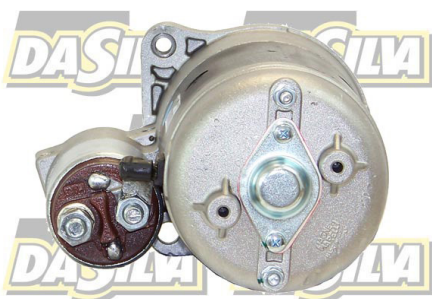

DONNEES TECHNIQUES

Type de réseau de bord	pour véhicules 12V
Puissance nominale [kW]	2.4
Nombre de dents	9T
Direction de rotation	rotation CW
Nombre de taraudages	1
Nombre de trous de fixation	3
Connectique	SOL65

PHOTOS

BULLETIN TECHNIQUE TB-04

ATTENTION, !! BAGUE DE CENTRAGE !!

Vérifiez sa position sur l'ancien démarreur au moment du démontage.

IL NE FAUT SURTOUT PAS TENTER D'INSTALLER LE DEMARREUR AVEC 2 BAGUES