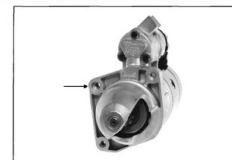

BULLETIN TECHNIQUE TB-04

ATTENTION, !! BAGUE DE CENTRAGE !!

Vérifiez sa position sur l'ancien démarreur au moment du démontage.

IL NE FAUT SURTOUT PAS TENTER D'INSTALLER LE DEMARREUR AVEC 2 BAGUES