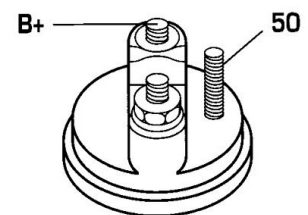

DONNEES TECHNIQUES

Type de réseau de bord	pour véhicules 12V
Puissance nominale [kW]	2
Nombre de dents	11T
Direction de rotation	rotation CW
Connectique	SOL66
Nombre de trous de fixation	3

PHOTOS

DOCUMENTS

BT-130 Refus des carcasses alternateurs/démarrageurs