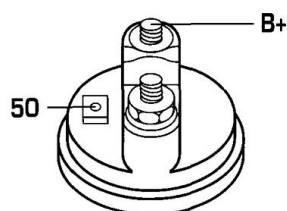

DONNEES TECHNIQUES

Type de réseau de bord	pour véhicules 24V
Puissance nominale [kW]	4
Nombre de dents	11T
Direction de rotation	rotation CW
Connectique	SOL74

PHOTOS

DOCUMENTS

BT-130 Refus des carcasses alternateurs/demarrageurs