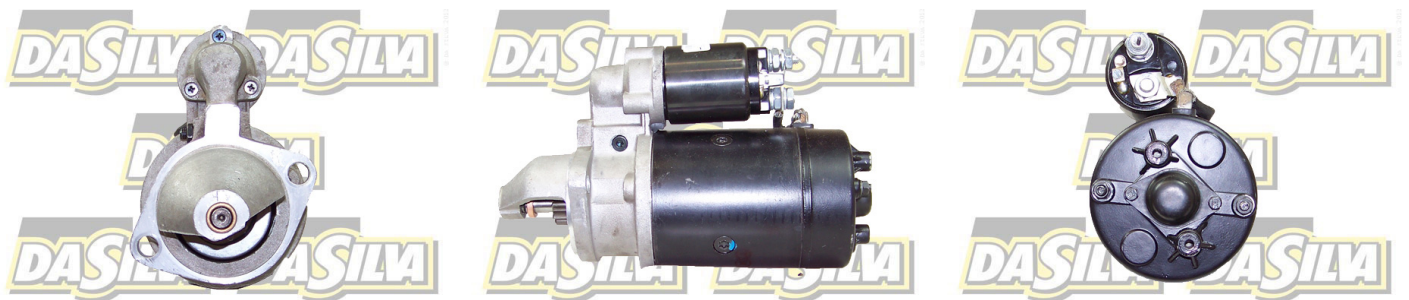

DONNEES TECHNIQUES

Type de réseau de bord	pour véhicules 24V
Puissance nominale [kW]	3
Nombre de dents	9T
Direction de rotation	rotation CW
Nombre de trous de fixation	2
Connectique	SOL67

PHOTOS

DOCUMENTS

BT-130 Refus des carcasses alternateurs/démarrageurs

APPLICATIONS

FIAT TRACTOR

411 - Tous modèles		
415 - Tous modèles		

 Avant montage, comparez la pièce reçue à celle d'origine afin de vérifier que la bonne pièce a été choisie et peut être montée sur le véhicule. Le non-respect de cette consigne ou des instructions de montage annule la garantie.