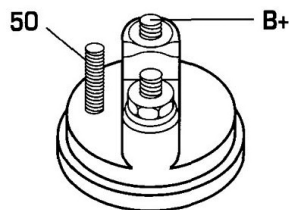

DONNEES TECHNIQUES

Type de réseau de bord	pour véhicules 24V
Puissance nominale [kW]	3
Nombre de dents	9T
Direction de rotation	rotation CW
Nombre de trous de fixation	2
Connectique	SOL67

PHOTOS

DOCUMENTS

BT-130 Refus des carcasses alternateurs/démarrageurs

APPLICATIONS

FIAT TRACTOR

411 - Tous modèles		
415 - Tous modèles		

 Avant montage, comparez la pièce reçue à celle d'origine afin de vérifier que la bonne pièce a été choisie et peut être montée sur le véhicule. Le non-respect de cette consigne ou des instructions de montage annule la garantie.