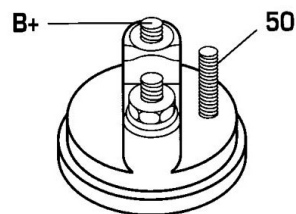

DONNEES TECHNIQUES

Type de réseau de bord	pour véhicules 12V
Puissance nominale [kW]	2.4
Nombre de dents	10T
Direction de rotation	rotation CW
Nombre de taraudages	2
Nombre de trous de fixation	3
Connectique	SOL66

PHOTOS

DOCUMENTS

BT-130 Refus des carcasses alternateurs/démarrleurs