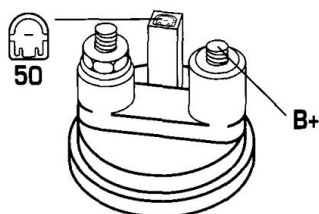

DONNEES TECHNIQUES

Type de réseau de bord	pour véhicules 12V
Puissance nominale [kW]	2
Nombre de dents	10/11T
Direction de rotation	rotation CCW
Réducteur	Avec réducteur (G/R) intégré
Nombre de trous de fixation	2
Connectique	SOL18

PHOTOS

DOCUMENTS

BT-130 Refus des carcasses alternateurs/démarrageurs