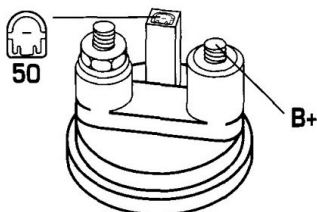

DONNEES TECHNIQUES

Type de réseau de bord	pour véhicules 12V
Puissance nominale [kW]	2
Nombre de dents	10T
Direction de rotation	rotation CCW
Réducteur	Avec réducteur (G/R) intégré
Nombre de trous de fixation	2
Connectique	SOL18

PHOTOS

DOCUMENTS

BT-130 Refus des carcasses alternateurs/démarrageurs