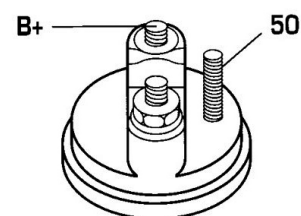

DONNEES TECHNIQUES

Type de réseau de bord	pour véhicules 12V
Puissance nominale [kW]	2.2
Nombre de dents	10T
Direction de rotation	rotation CW
Réducteur	Avec réducteur (G/R) intégré
Nombre de taraudages	2
Nombre de trous de fixation	3
Connectique	SOL66

PHOTOS

DOCUMENTS

BT-130 Refus des carcasses alternateurs/démarrateurs