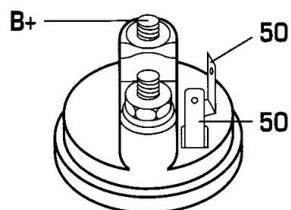

DONNEES TECHNIQUES

Type de réseau de bord	pour véhicules 12V
Puissance nominale [kW]	1.7
Nombre de dents	9T
Direction de rotation	rotation CCW
Nombre de trous de fixation	2
Connectique	SOL55

PHOTOS

DOCUMENTS

BT-130 Refus des carcasses alternateurs/démarrateurs

APPLICATIONS

VOLKSWAGEN

TRANSPORTER (79-92) T3 Bus - 1.6 D	50 ch	01.1981 > 07.1987
TRANSPORTER (79-92) T3 Bus - 1.6 TD	70 ch	08.1984 > 07.1992
TRANSPORTER (79-92) T3 Camionnette - 1.6 D	50 ch	01.1981 > 07.1987
TRANSPORTER (79-92) T3 Camionnette - 1.6 TD	69 ch	10.1984 > 07.1992
TRANSPORTER (79-92) T3 plateau - 1.6 D	50 ch	01.1981 > 07.1987
TRANSPORTER (79-92) T3 plateau - 1.6 TD	70 ch	10.1984 > 07.1992