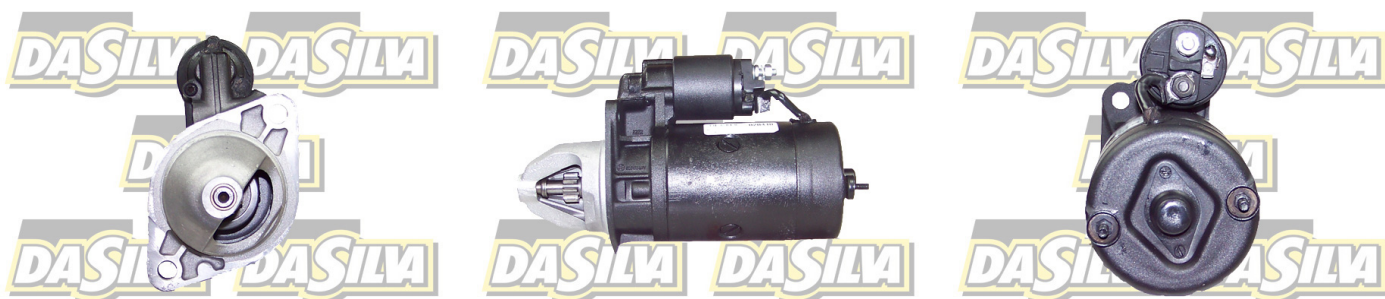

DONNEES TECHNIQUES

Type de réseau de bord	pour véhicules 12V
Puissance nominale [kW]	1.7
Nombre de dents	9T
Direction de rotation	rotation CCW
Nombre de trous de fixation	2
Connectique	SOL55

PHOTOS

DOCUMENTS

BT-130 Refus des carcasses alternateurs/démarrateurs

APPLICATIONS

VOLKSWAGEN

TRANSPORTER (79-92) T3 Bus - 1.6 D	50 ch	01.1981 > 07.1987
TRANSPORTER (79-92) T3 Bus - 1.6 TD	70 ch	08.1984 > 07.1992
TRANSPORTER (79-92) T3 Camionnette - 1.6 D	50 ch	01.1981 > 07.1987
TRANSPORTER (79-92) T3 Camionnette - 1.6 TD	69 ch	10.1984 > 07.1992
TRANSPORTER (79-92) T3 plateau - 1.6 D	50 ch	01.1981 > 07.1987
TRANSPORTER (79-92) T3 plateau - 1.6 TD	70 ch	10.1984 > 07.1992