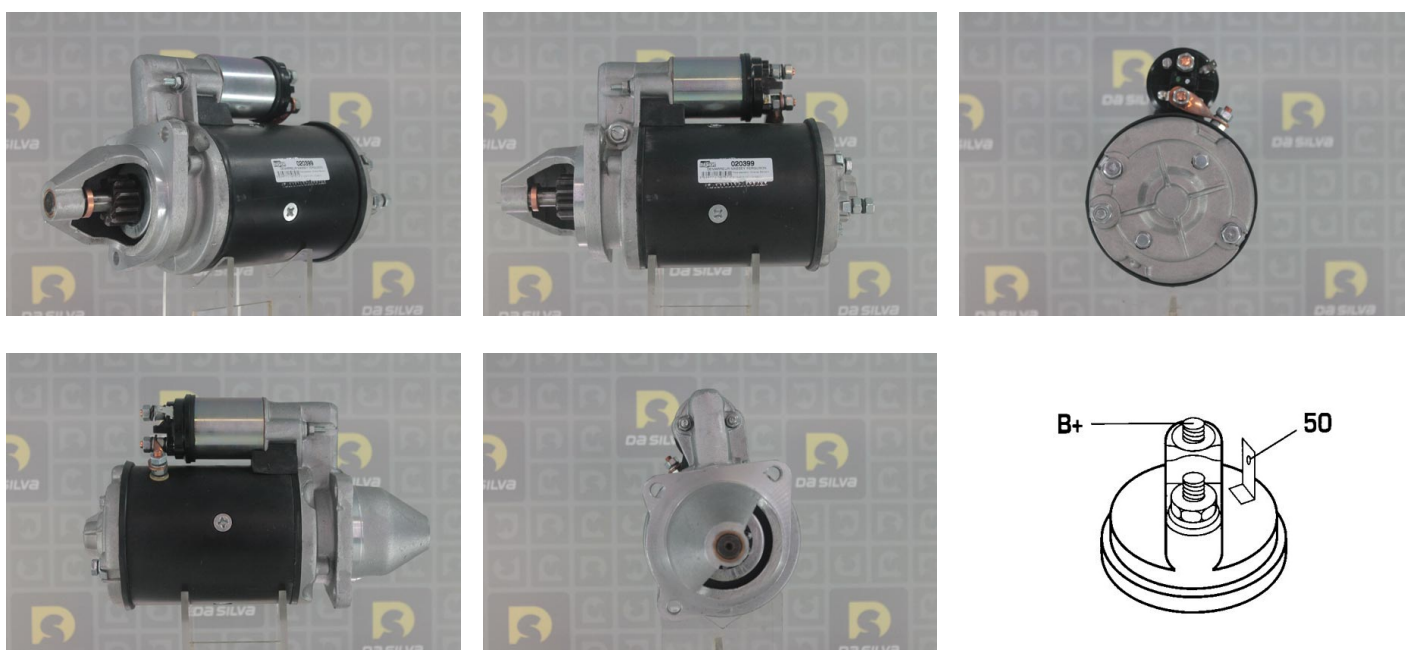

DONNEES TECHNIQUES

Type de réseau de bord	pour véhicules 12V
Puissance nominale [kW]	2.8
Nombre de dents	10T
Direction de rotation	rotation CW
Nombre de trous de fixation	3
Connectique	SOL60

PHOTOS

DOCUMENTS

BT-130 Refus des carcasses alternateurs/démarrateurs

APPLICATIONS

MASSEY FERGUSON

00 series - 50BX Loader		
4000 series - 4245		01.1997 > 12.1900
4000 series - 4255		01.1997 > 12.1900

 Avant montage, comparez la pièce reçue à celle d'origine afin de vérifier que la bonne pièce a été choisie et peut être montée sur le véhicule. Le non-respect de cette consigne ou des instructions de montage annule la garantie.