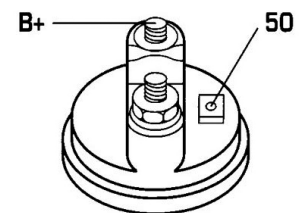

DONNEES TECHNIQUES

Type de réseau de bord	pour véhicules 12V
Puissance nominale [kW]	3.5
Nombre de dents	9T
Direction de rotation	rotation CW
Nombre de trous de fixation	3
Connectique	SOL45

PHOTOS

DOCUMENTS

BT-130 Refus des carcasses alternateurs/démarrateurs

APPLICATIONS

FIAT TRACTOR		
850 - Tous modèles		
880 - Tous modèles		01.1978 > 12.1984

 Avant montage, comparez la pièce reçue à celle d'origine afin de vérifier que la bonne pièce a été choisie et peut être montée sur le véhicule. Le non-respect de cette consigne ou des instructions de montage annule la garantie.