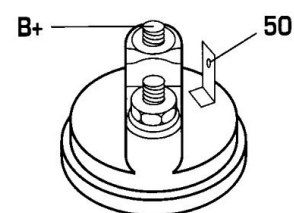

DONNEES TECHNIQUES

Type de réseau de bord	pour véhicules 12V
Puissance nominale [kW]	2.7
Nombre de dents	9T
Direction de rotation	rotation CW
Nombre de trous de fixation	3
Connectique	SOL60

PHOTOS

DOCUMENTS

BT-130 Refus des carcasses alternateurs/démarrateurs

APPLICATIONS

FIAT TRACTOR		
465 - Tous modèles		01.1982 > 12.1984
466 - Tous modèles		01.1982 > 12.1984
480 - Tous modèles		01.1976 > 12.1982
566 - Tous modèles		01.1982 > 12.1984
570 - Tous modèles		01.1977 > 12.1987
580 - Tous modèles		01.1977 > 12.1984
45.66 - Tous modèles		01.1985 > 12.1989
540S - Tous modèles		01.1978 > 12.1982
55.46 - Tous modèles		01.1985 > 12.1988
55.65 - Tous modèles		01.1984 > 12.1989
55.66 - Tous modèles		01.1984 > 12.1989
55.88 - Tous modèles		01.1990 > 12.1991
55.90 - Tous modèles		01.1984 > 12.1989
565C - Tous modèles		01.1982 > 12.1984
60.88 - Tous modèles		01.1990 > 12.1992
60.90 - Tous modèles		01.1984 > 12.1990