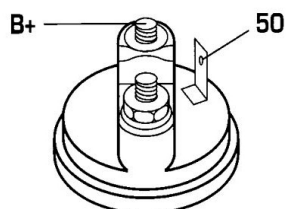

DONNEES TECHNIQUES

Type de réseau de bord	pour véhicules 12V
Puissance nominale [kW]	3
Nombre de dents	9T
Direction de rotation	rotation CW
Nombre de trous de fixation	3
Connectique	SOL60

PHOTOS

DOCUMENTS

BT-130 Refus des carcasses alternateurs/démarrateurs

APPLICATIONS

FIAT TRACTOR

555 - Tous modèles		
580 - Tous modèles		01.1977 > 12.1984
600 - Tous modèles		
640 - Tous modèles		01.1972 > 12.1982
1000 - Tous modèles		01.1975 > 12.1979
1000S - Tous modèles		01.1976 > 12.1979
605C - Tous modèles		01.1977 > 12.1982