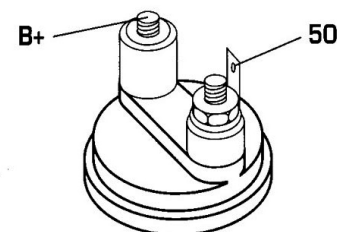

DONNEES TECHNIQUES

Type de réseau de bord	pour véhicules 12V
Puissance nominale [kW]	1
Nombre de dents	8T
Direction de rotation	rotation CW
Nombre de taraudages	3
Nombre de trous de fixation	3
Connectique	SOL85

PHOTOS

DOCUMENTS

BT-130 Refus des carcasses alternateurs/démarrageurs

APPLICATIONS

NISSAN		
KUBISTAR (X76) - 1.6 16V	95 ch	08.2003 >
RENAULT		
CLIO (98-10) (BB_, CB_) - 1.4 16V (BB0L, CB0L)	95 ch	10.1999 > 08.2000
CLIO (98-10) (BB_, CB_) - 1.4 16V (BB0P, CB0P)	98 ch	08.2000 >
GRAND SCÉNIC (04-10) (JM0/1_) - 1.6	113 ch	04.2004 >
GRAND SCÉNIC (04-10) (JM0/1_) - 1.6 Flex	112 ch	06.2006 > 11.2008
KANGOO (97-07) (KC0/1_) - 1.6 16V	95 ch	06.2001 >
KANGOO (97-07) (KC0/1_) - 1.6 16V 4x4 (KC0P, KC0S, KC0L)	95 ch	10.2001 >
KANGOO (97-07) Express (FC0/1_) - 1.6 16V	95 ch	10.2001 >
KANGOO (2008-) (KW0/1_) - 1.6 16V	106 ch	02.2008 >
KANGOO (2008-) (KW0/1_) - 1.6 16V Hi-Flex	106 ch	02.2008 >
KANGOO (2008-) Express (FW0/1_) - 1.6 16V	106 ch	02.2008 >
LAGUNA (94-01) (B56_, 556_) - 1.6 16V (B568, B561)	107 ch	11.1997 > 03.2001
LAGUNA (95-01) Nevada (K56_) - 1.6 16V (K568)	107 ch	11.1997 > 03.2001
LAGUNA (01-07) (BG0/1_) - 1.6 16V	112 ch	02.2005 >
LAGUNA (01-07) Grandtour (KG0/1_) - 1.6 16V	112 ch	02.2005 >
MEGANE (02-08) (BM0/1_, CM0/1_) - 1.4 16V	82 ch	10.2003 >
MEGANE (02-08) (BM0/1_, CM0/1_) - 1.4 16V (BM0B, CM0B)	98 ch	11.2002 >
MEGANE (02-08) (BM0/1_, CM0/1_) - 1.6	105 ch	06.2005 >