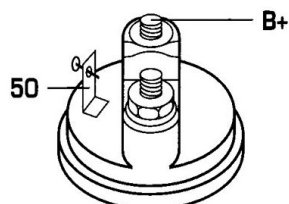

DONNEES TECHNIQUES

Type de réseau de bord	pour véhicules 12V
Puissance nominale [kW]	1.4
Nombre de dents	9T
Direction de rotation	rotation CW
Réducteur	Avec réducteur (G/R) intégré
Nombre de trous de fixation	3
Connectique	SOL49

PHOTOS

DOCUMENTS

BT-130 Refus des carcasses alternateurs/démarrateurs

APPLICATIONS

OPEL		
CORSA A (82-93) Camionnette - 1.5 D	50 ch	06.1987 > 04.1989
CORSA A (82-93) CC (93_, 94_, 98_, 99_) - 1.5 D	50 ch	09.1987 > 03.1993
CORSA A (82-93) TR (91_, 92_, 96_, 97_) - 1.5 D	50 ch	10.1987 > 11.1992
CORSA B (93-00) (73_, 78_, 79_) - 1.5 D	50 ch	03.1993 > 09.2000