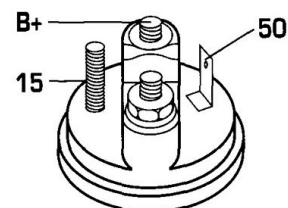

DONNEES TECHNIQUES

Type de réseau de bord	pour véhicules 12V
Puissance nominale [kW]	0.8
Nombre de dents	9T
Direction de rotation	rotation CCW
Connectique	SOL24

PHOTOS

DOCUMENTS

BT-130 Refus des carcasses alternateurs/demarrageurs

⚠ Avant montage, comparez la pièce reçue à celle d'origine afin de vérifier que la bonne pièce a été choisie et peut être montée sur le véhicule. Le non-respect de cette consigne ou des instructions de montage annule la garantie.