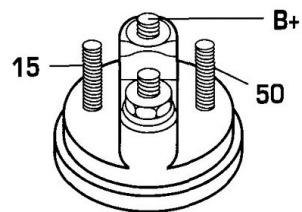

DONNEES TECHNIQUES

Type de réseau de bord	pour véhicules 12V
Puissance nominale [kW]	2
Nombre de dents	9T
Connectique	SOL70

PHOTOS

DOCUMENTS

BT-130 Refus des carcasses alternateurs/démarrEURS

APPLICATIONS

BMW		
7 Series (02-08) (E65, E66) - 735i,Li	272 ch	11.2001 >
7 Series (02-08) (E65, E66) - 745i,Li	333 ch	11.2001 >

 Avant montage, comparez la pièce reçue à celle d'origine afin de vérifier que la bonne pièce a été choisie et peut être montée sur le véhicule. Le non-respect de cette consigne ou des instructions de montage annule la garantie.