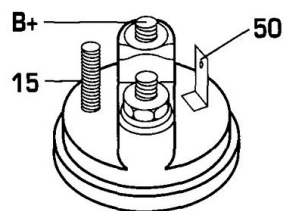

DONNEES TECHNIQUES

Type de réseau de bord	pour véhicules 12V
Puissance nominale [kW]	0.8
Nombre de dents	10T
Direction de rotation	rotation CW
Nombre de trous de fixation	3
Connectique	SOL24

PHOTOS

DOCUMENTS

BT-130 Refus des carcasses alternateurs/démarrageurs

APPLICATIONS

BLMC		
Allegro - 1500		01.1981 > 12.1983
Allegro - 1750		01.1973 > 12.1980
Maxi - 500		01.1970 > 12.1982
Maxi - 750		01.1970 > 12.1982

 Avant montage, comparez la pièce reçue à celle d'origine afin de vérifier que la bonne pièce a été choisie et peut être montée sur le véhicule. Le non-respect de cette consigne ou des instructions de montage annule la garantie.