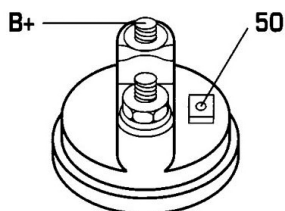

DONNEES TECHNIQUES

Type de réseau de bord	pour véhicules 12V
Puissance nominale [kW]	3.1
Nombre de dents	9T
Direction de rotation	rotation CW
Nombre de trous de fixation	3
Connectique	SOL45

PHOTOS

DOCUMENTS

BT-130 Refus des carcasses alternateurs/démarrateurs

APPLICATIONS

FENDT

Farmer - 104S		01.1974 > 12.1980
Favorit - 610		01.1972 >

RENAULT TRACTOR

68 - 68.12		
68 - 68.14		
113 - 113.12		
113 - 113.14		
133 - 133.14		
145 - 145.14		
145 - 145.54		