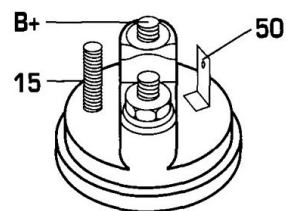

DONNEES TECHNIQUES

Type de réseau de bord	pour véhicules 12V
Puissance nominale [kW]	0.85
Nombre de dents	9T
Direction de rotation	rotation CW
Nombre de trous de fixation	2
Connectique	SOL24

PHOTOS

DOCUMENTS