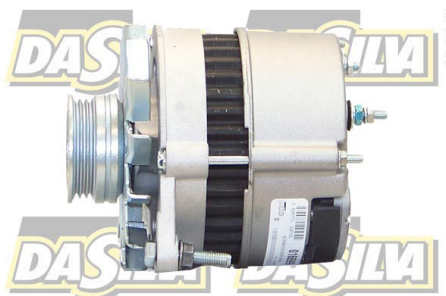

## DONNEES TECHNIQUES

|                        |   |
|------------------------|---|
| Courant de charge [A]  | <b>55</b>                               |
| Type de réseau de bord | <b>pour véhicules 12V</b>               |
| Type de poulie         | <b>PVR3</b>                             |
| Connexion/pince        | <b>avec connexion pour compte-tours</b> |
| Pince                  | <b>Plug B+</b>                          |
| Connectique            | <b>PLUG111</b>                          |

## PHOTOS

| Bornes |                  |
|--------|------------------|
| B+     | Positive         |
| D+     | Lampo (Lamp)     |
| W      | Revolution meter |

## DOCUMENTS

**BT-130 Refus des carcasses alternateurs/démarrateurs**