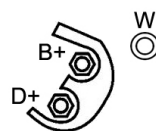

DONNEES TECHNIQUES

Courant de charge [A]	70
Type de réseau de bord	pour véhicules 12V
Type de poulie	DP
Connexion/pince	avec connexion pour compte-tours
Pince	M8 B+
Connectique	PLUG384

PHOTOS

Bornes	
B+	Positive
D+	Trio (Lamp)
W	Revolution meter