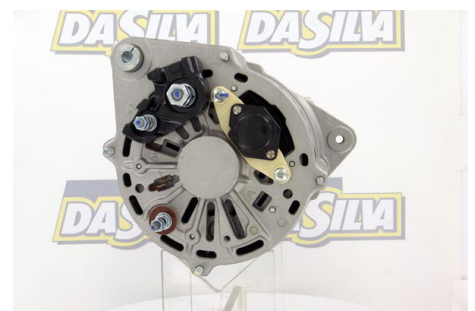

DONNEES TECHNIQUES

Courant de charge [A]	70
Type de réseau de bord	pour véhicules 12V
Type de poulie	DP
Connexion/pince	avec connexion pour compte-tours
Pince	M8 B+
Connectique	PLUG384

PHOTOS

Bornes	
B+	Positive
D+	Trio (Lamp)
W	Revolution meter