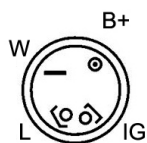

DONNEES TECHNIQUES

Courant de charge [A]	110
Type de réseau de bord	pour véhicules 12V
Type de poulie	PVR3
Connexion/pince	avec connexion pour compte-tours
Pince	M6 B+
Connectique	PLUG622

PHOTOS

Bomes	
B+	Positive
L	Lamp
IG	Ignition
W	Revolution meter