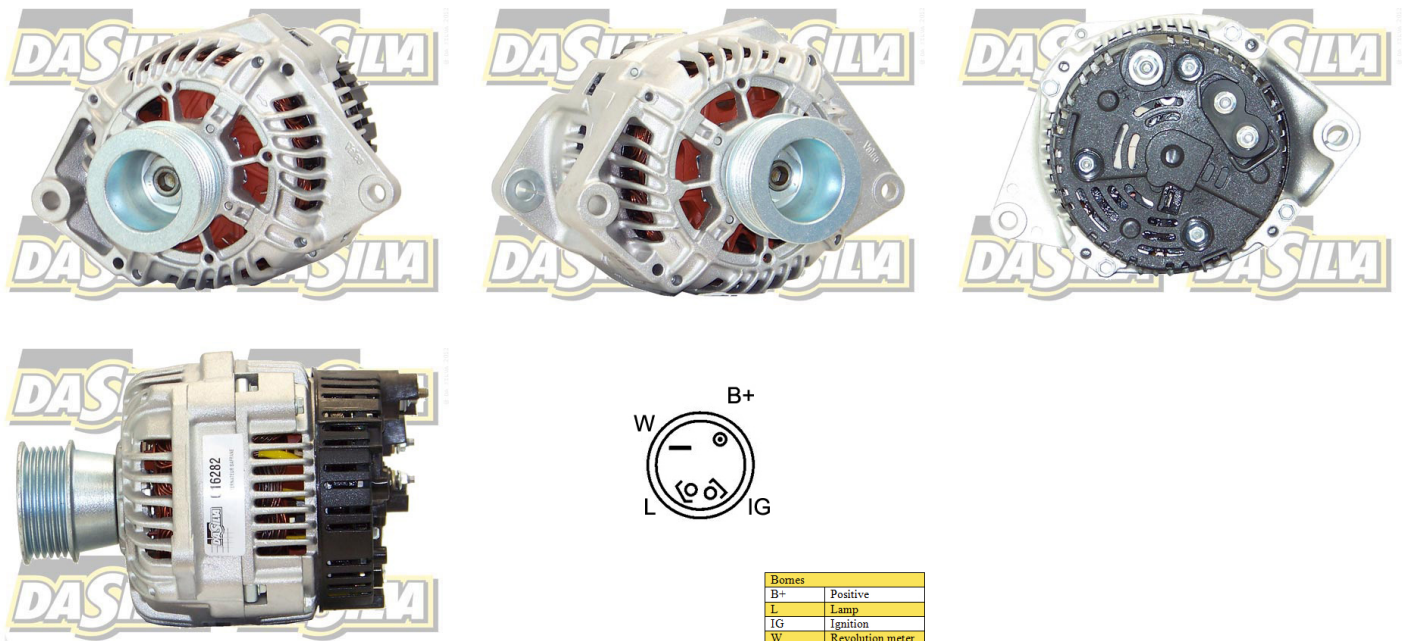

DONNEES TECHNIQUES

Courant de charge [A]	110
Type de réseau de bord	pour véhicules 12V
Type de poulie	PVR6
Pince	M6 B+
Connectique	PLUG622

PHOTOS

DOCUMENTS

BT-130 Refus des carcasses alternateurs/démarrEURS

APPLICATIONS

RENAULT

SAFRANE (92-96) (B54_) - 2.1 dT (B546)

88 ch

11.1993 > 07.1996

 Avant montage, comparez la pièce reçue à celle d'origine afin de vérifier que la bonne pièce a été choisie et peut être montée sur le véhicule. Le non-respect de cette consigne ou des instructions de montage annule la garantie.